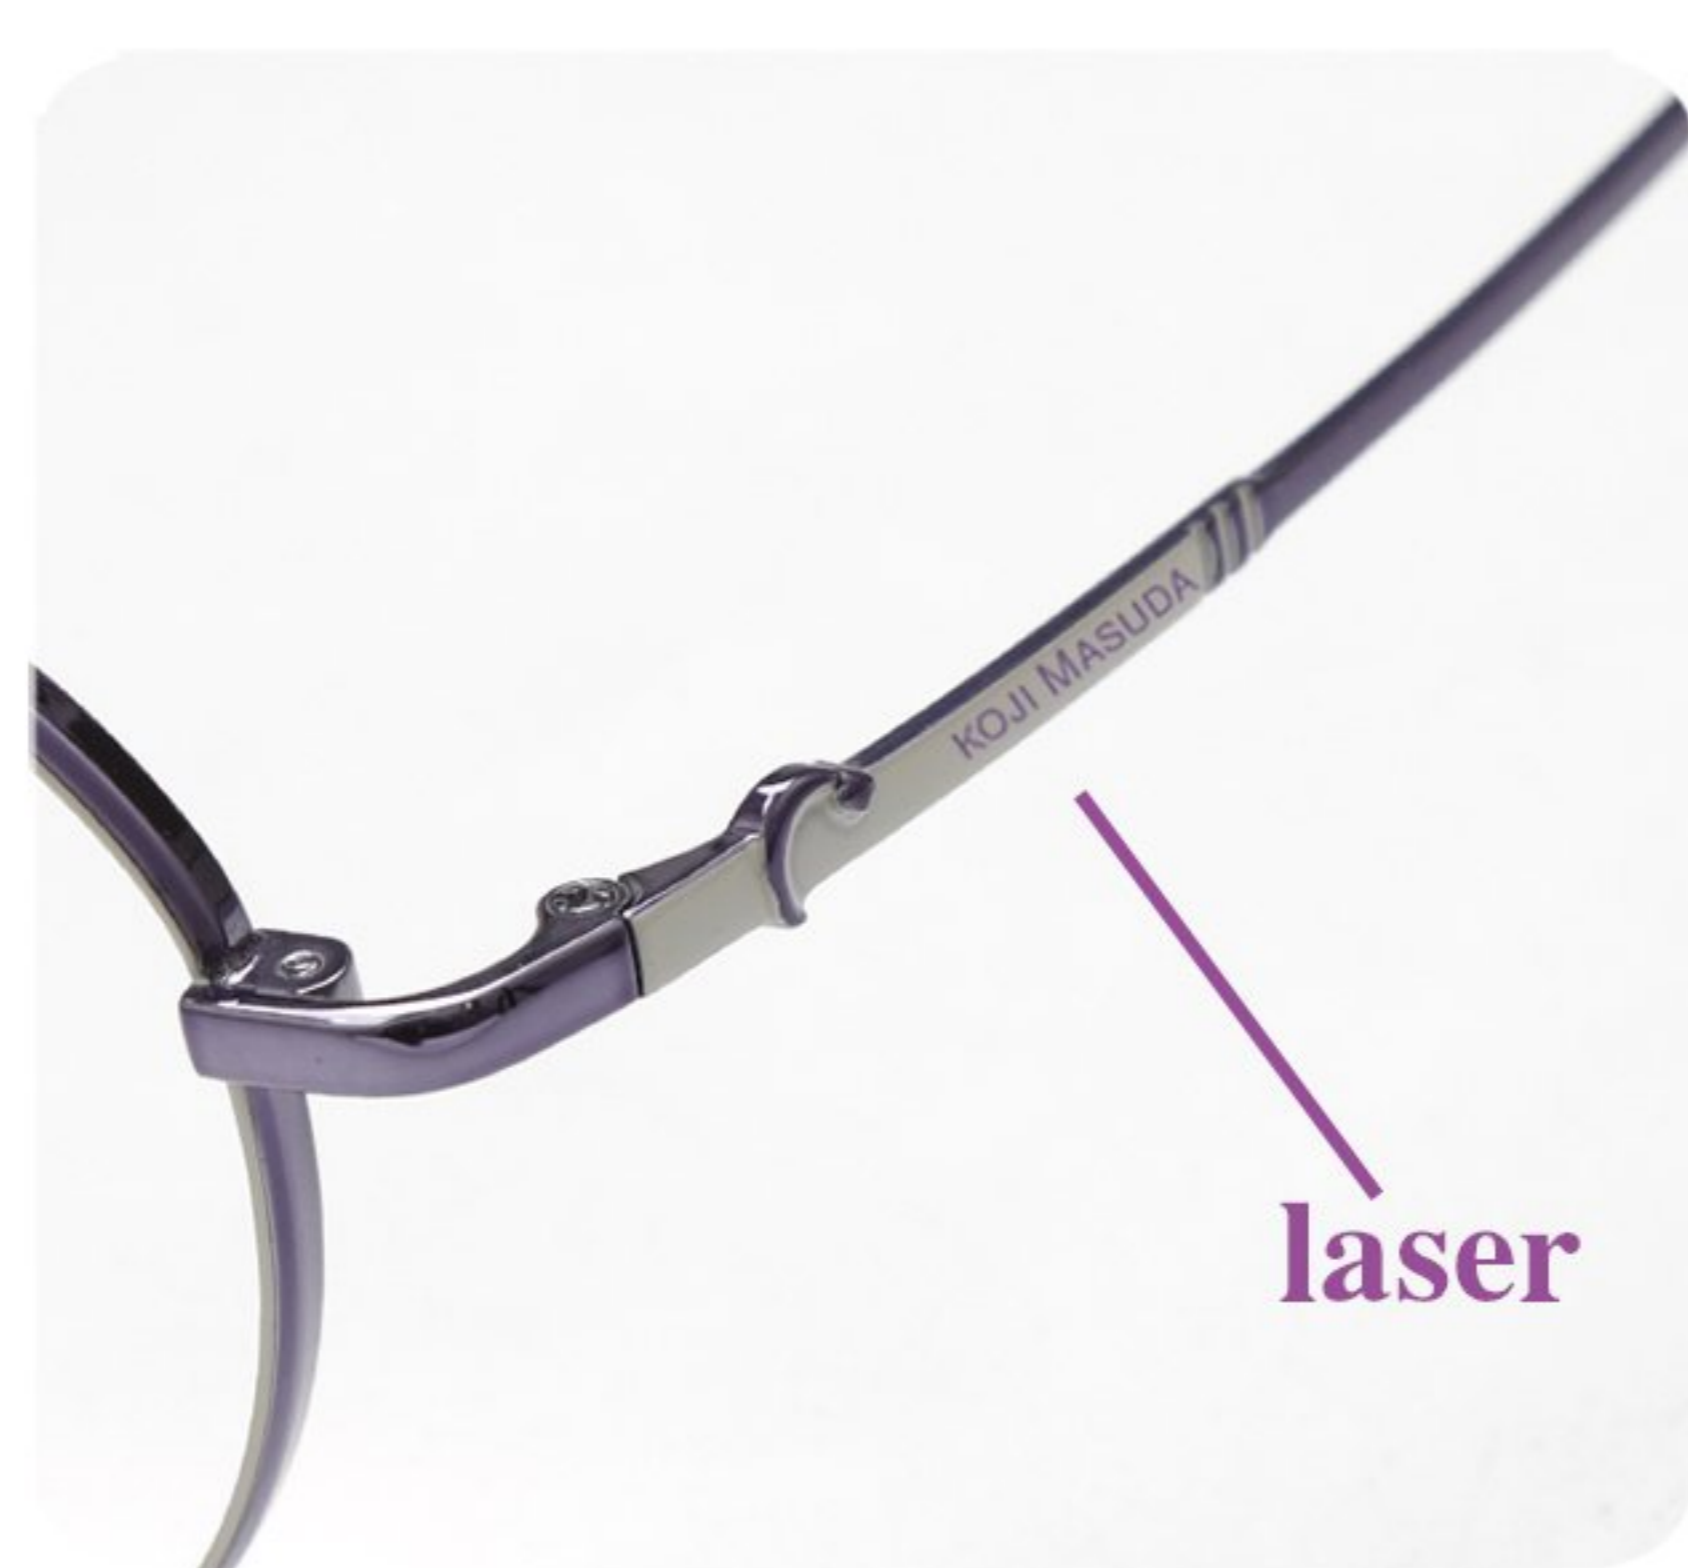

C5 亮玫瑰金/亮中枪
Bright Rose Gold/Bright Gun

C6 亮中枪/亮黑
Bright Gun/Bright Black

KOJI MASUDA

MODEL: 70135

SIZE: 52-18-145

COLOR DISPLAY

C1 蓝紫金/象牙白
Blue Purple Gold/Lvory White

C2 浅棕/粉
Light Brown/Pink