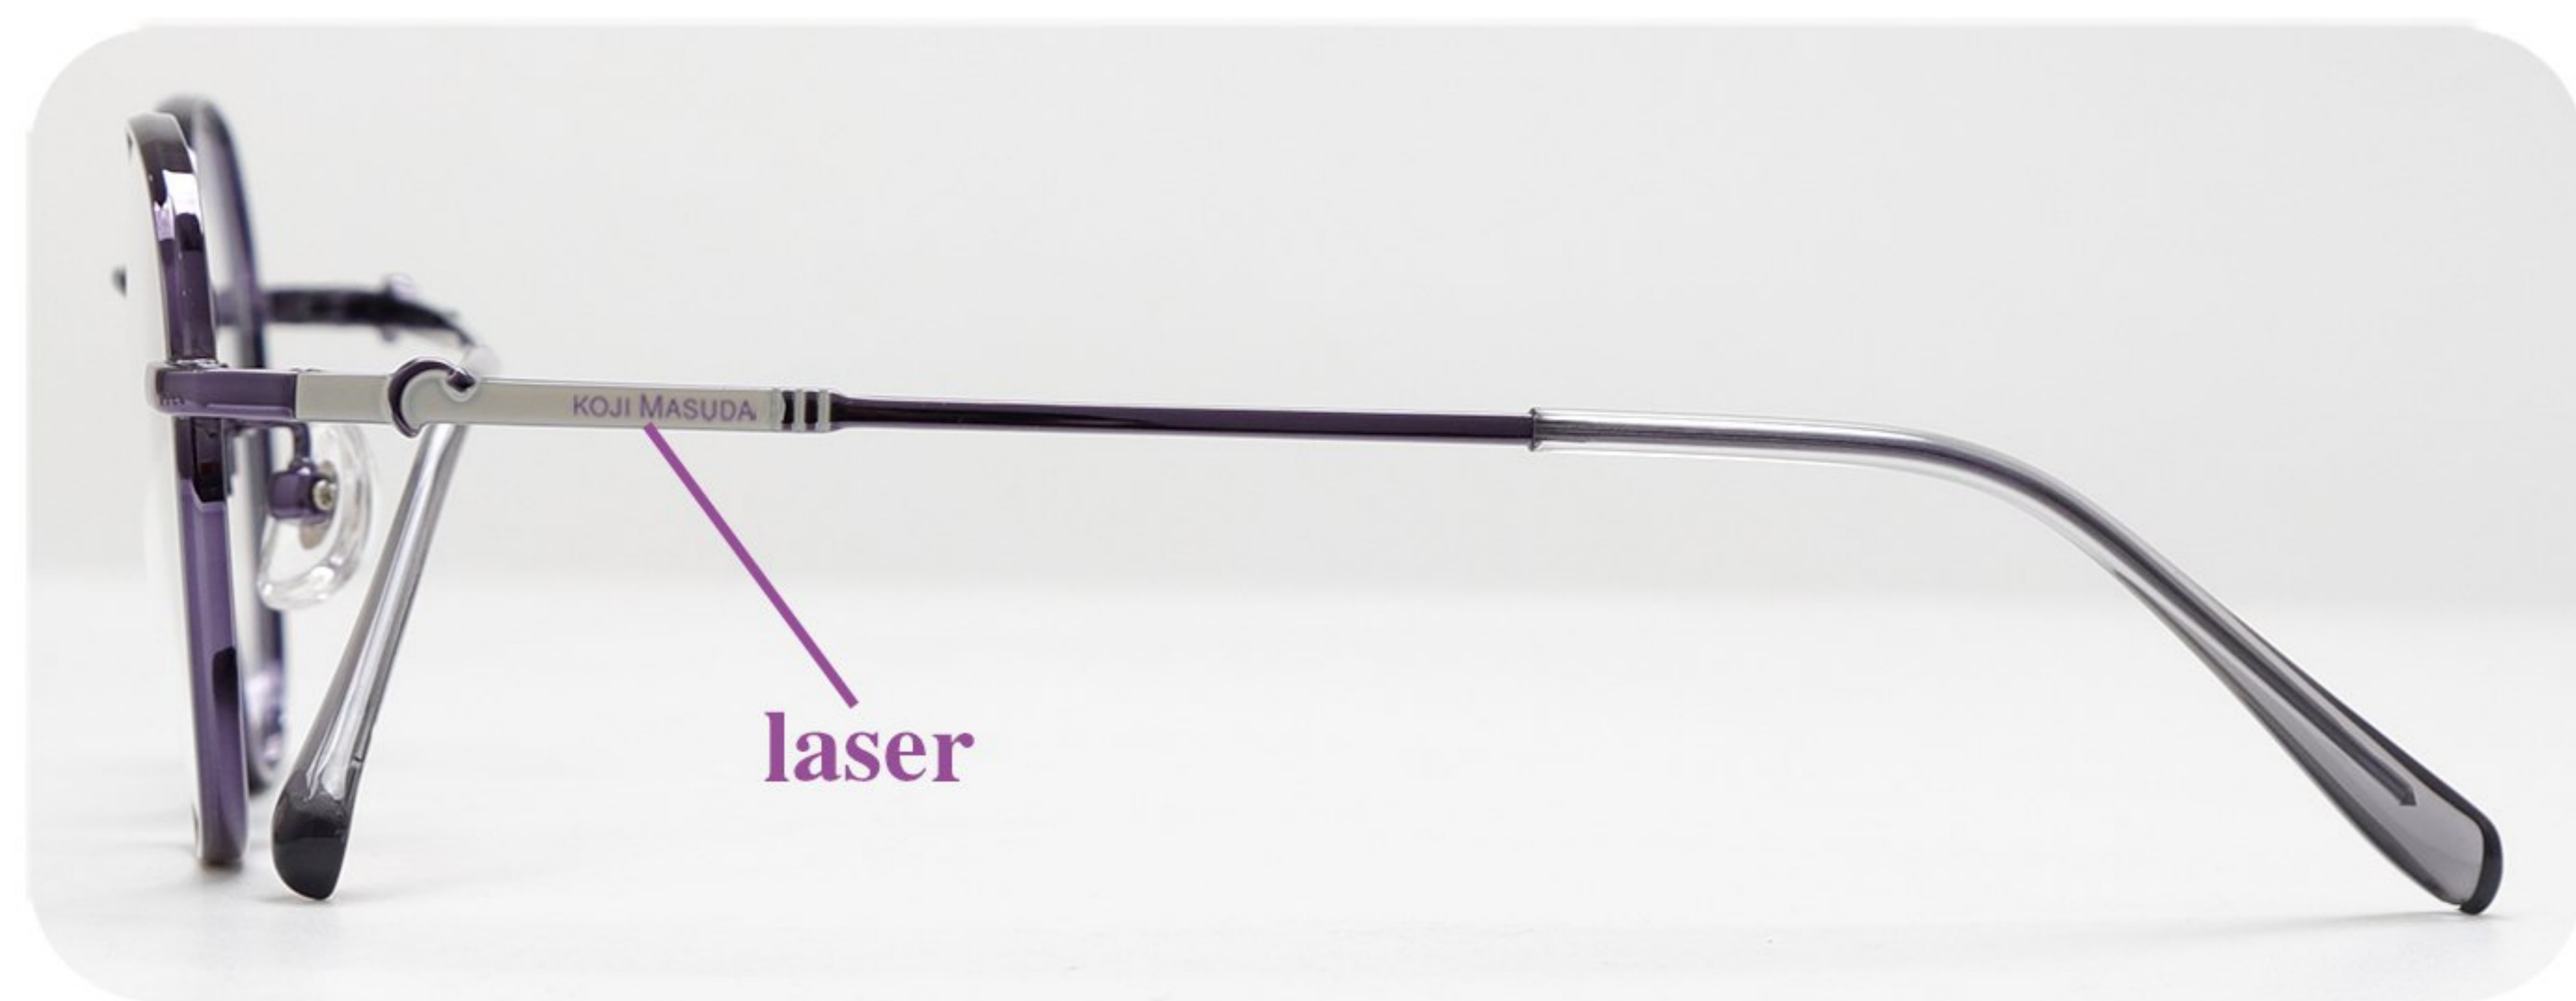

KOJI MASUDA

MODEL: 70136

SIZE: 53-18-145

COLOR DISPLAY

C1 拉丝金/奶油白
Brushed Gold/Cream White

C2 亮玫瑰金/哑玫瑰金
Bright Rose Gold/Matte Rose Gold

C3 亮棕/紫
Bright Brown/Purple

C4 亮银/哑黑
Bright Silver/Matte Black

C5 亮玫瑰金/亮中枪
Bright Rose Gold/Bright Gun

C6 亮中枪/亮黑
Bright Gun/Bright Black

KOJI MASUDA

MODEL: 70135

SIZE: 52-18-145

COLOR DISPLAY

C1 蓝紫金/象牙白
Blue Purple Gold/Lvory White

C2 浅棕/粉
Light Brown/Pink