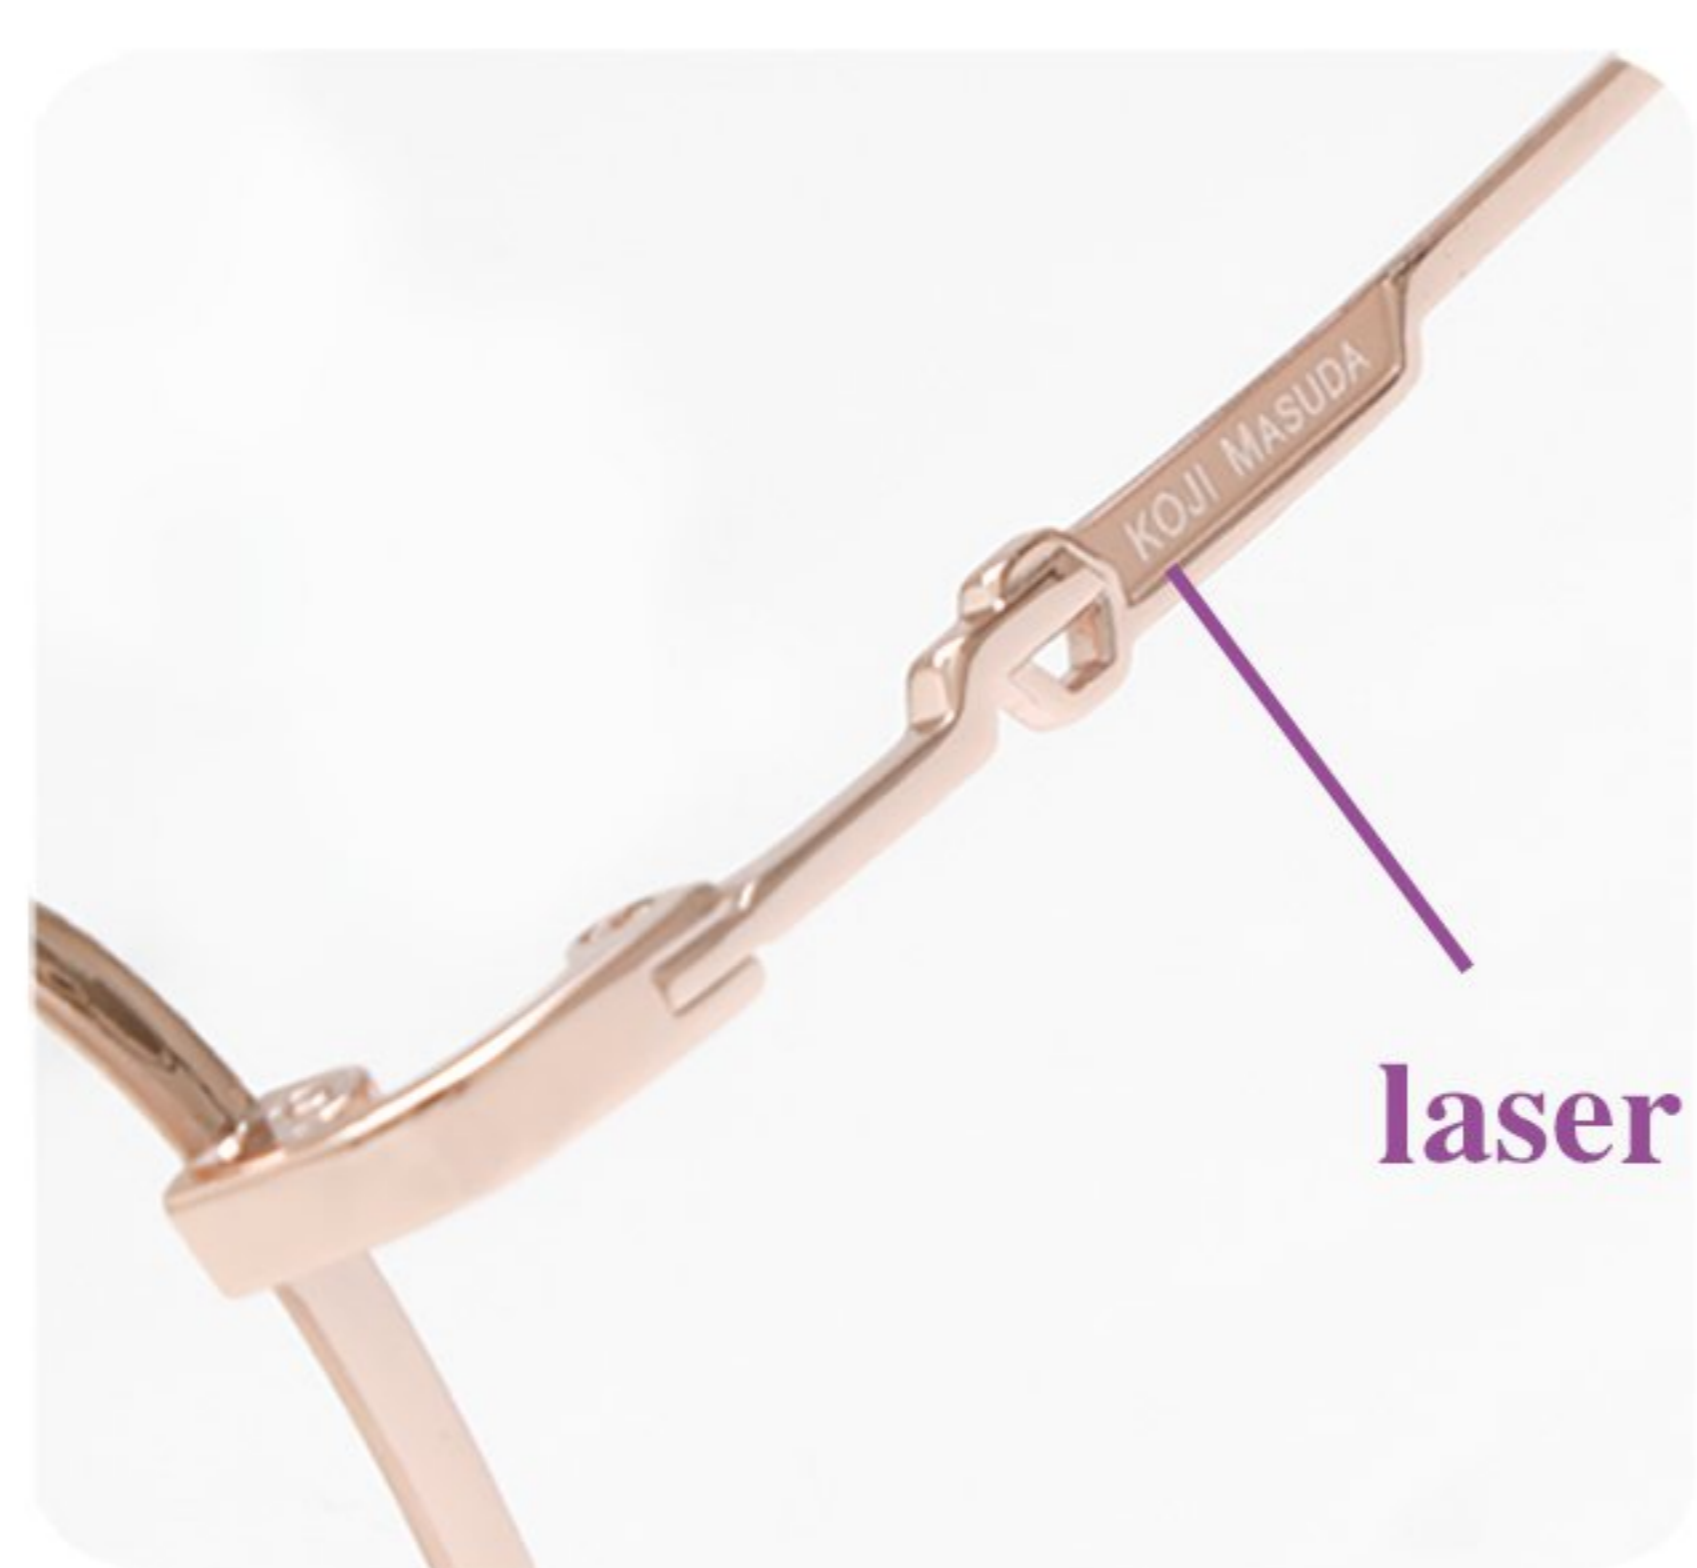

KOJI MASUDA

MODEL: 70141

SIZE: 51-18-142

COLOR DISPLAY

C1 亮中枪/哑玫粉
Bright Gun/Matte Rose Pink

C2 亮玫瑰金/哑玫瑰金
Bright Rose Gold/Dumb Rose Gold

C3 浅金/哑黑
Light Gold/Matte Black

C4 浅金/薰衣草紫
Light Gold/Lavender Purple