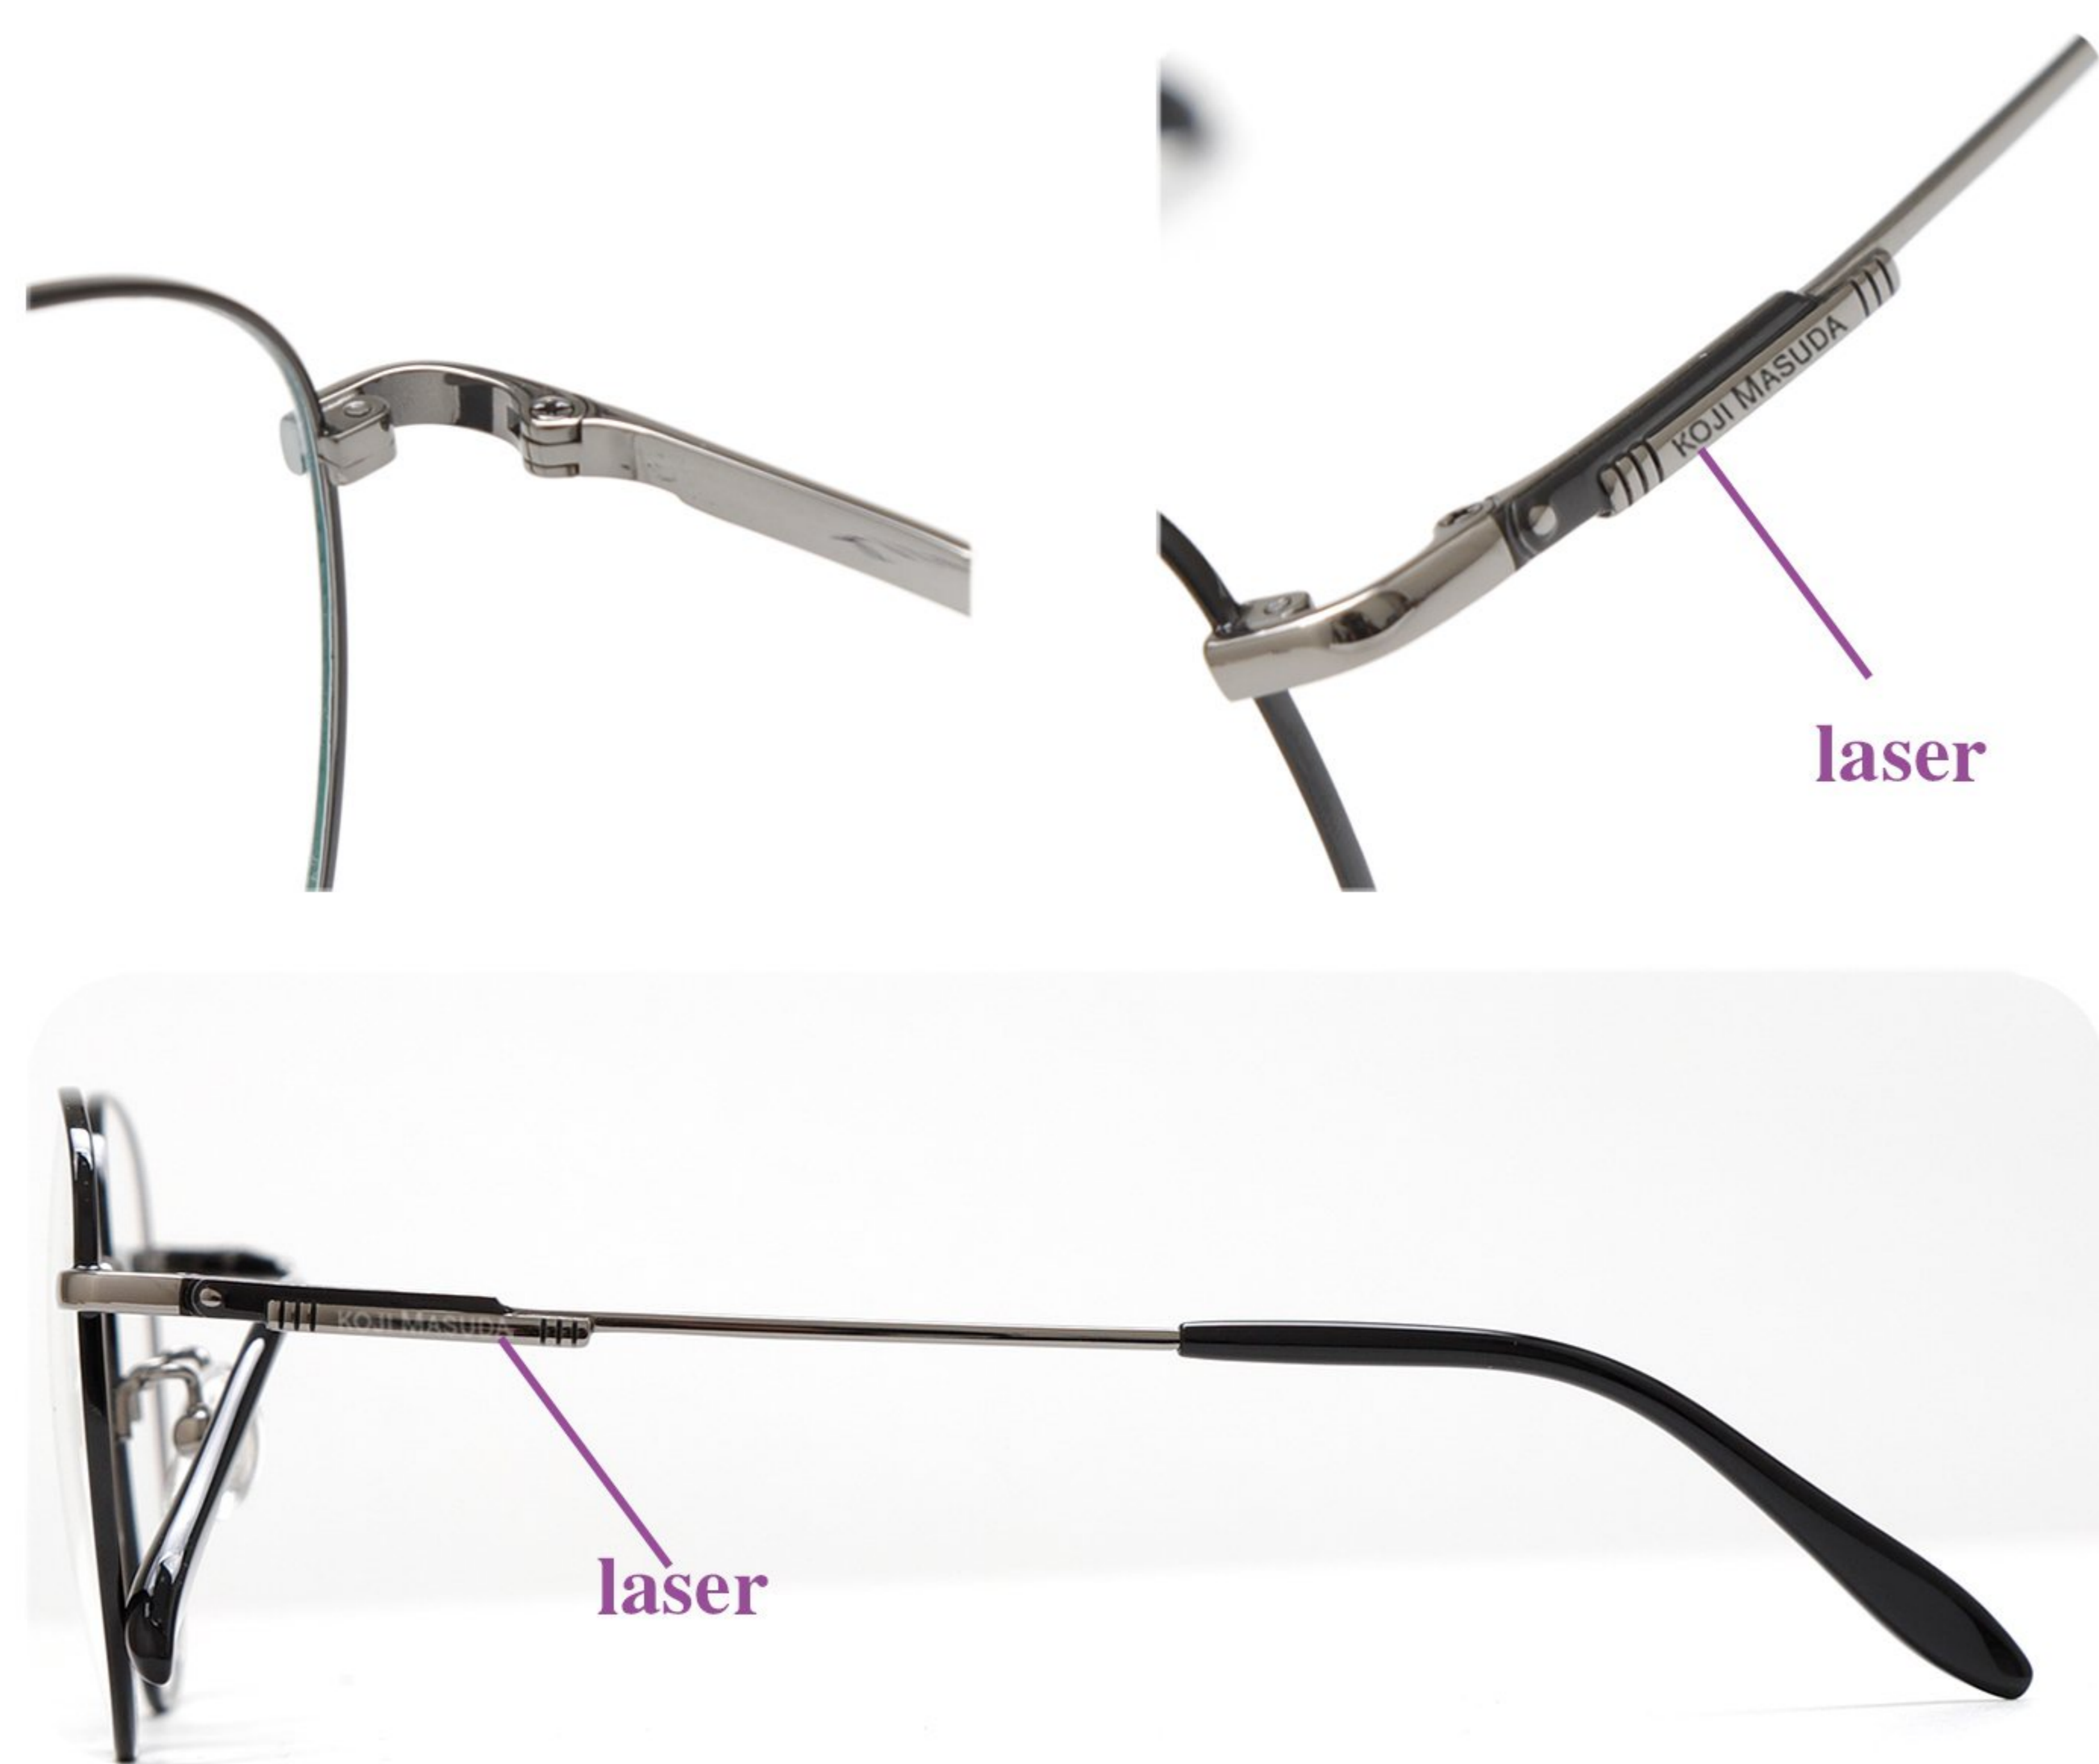

KOJI MASUDA

MODEL: 70142

SIZE: 52-18-142

COLOR DISPLAY

C1 哑银/浅灰
Matte Silver/Light Grey

C2 亮玫瑰金/芥末兰
Bright Rose Gold/Mustard Orchid

C3 亮玫瑰金/珊瑚粉
Bright Rose Gold/Coral Powder

C4 亮玫瑰金/哑黑
Bright Rose Gold/Matte Black

C5 亮玫瑰金
Bright Rose Gold

C6 亮中枪/亮黑
Bright Gun/Bright Black

KOJI MASUDA

MODEL: 70139

SIZE: 54-18-143

COLOR DISPLAY

C1 亮玫瑰金/哑玫瑰金
Bright Rose Gold/Matte Rose Gold

C2 哑银/浅灰紫
Matte Silver/Light Grey Purple

C3 浅金/浅绿
Light Gold/Light Green

C4 浅金/浅粉
Light Gold/Light Pink

C5 亮玫瑰金/亮中枪
Bright Rose Gold/Bright Gun

C6 亮中枪/亮黑
Bright Gun/Bright Black

KOJI MASUDA

MODEL: 70138

SIZE: 53-18-143

COLOR DISPLAY

KOJI MASUDA

MODEL: 70136

SIZE: 53-18-145

COLOR DISPLAY

C1 拉丝金/奶油白
Brushed Gold/Cream White

C2 亮玫瑰金/哑玫瑰金
Bright Rose Gold/Matte Rose Gold

C3 亮棕/紫
Bright Brown/Purple

C4 亮银/哑黑
Bright Silver/Matte Black