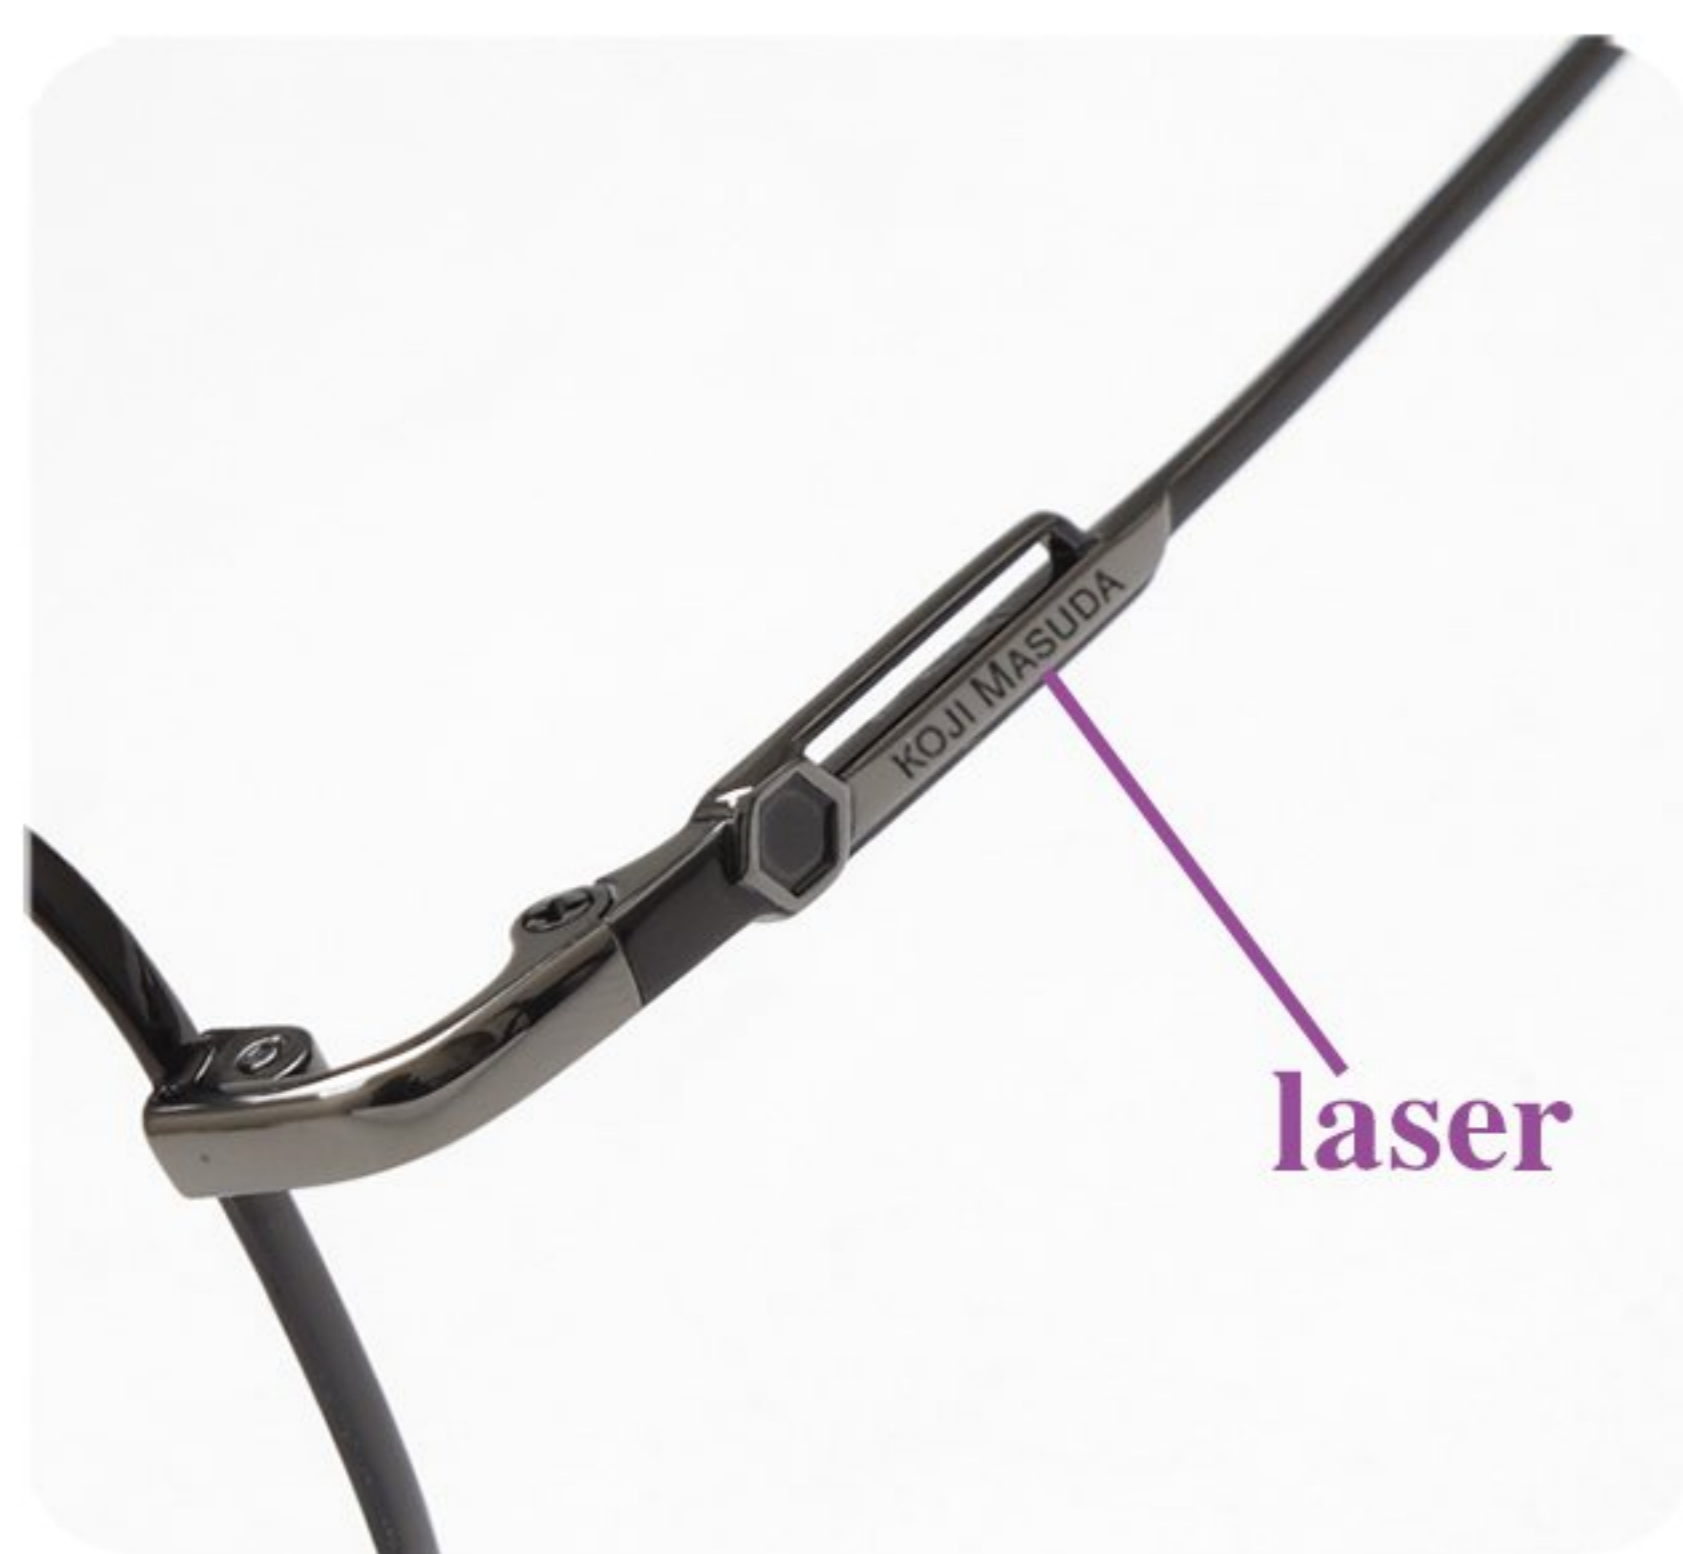

KOJI MASUDA

MODEL: 70136

SIZE: 53-18-145

COLOR DISPLAY

C1 拉丝金/奶油白
Brushed Gold/Cream White

C2 亮玫瑰金/哑玫瑰金
Bright Rose Gold/Matte Rose Gold

C3 亮棕/紫
Bright Brown/Purple

C4 亮银/哑黑
Bright Silver/Matte Black