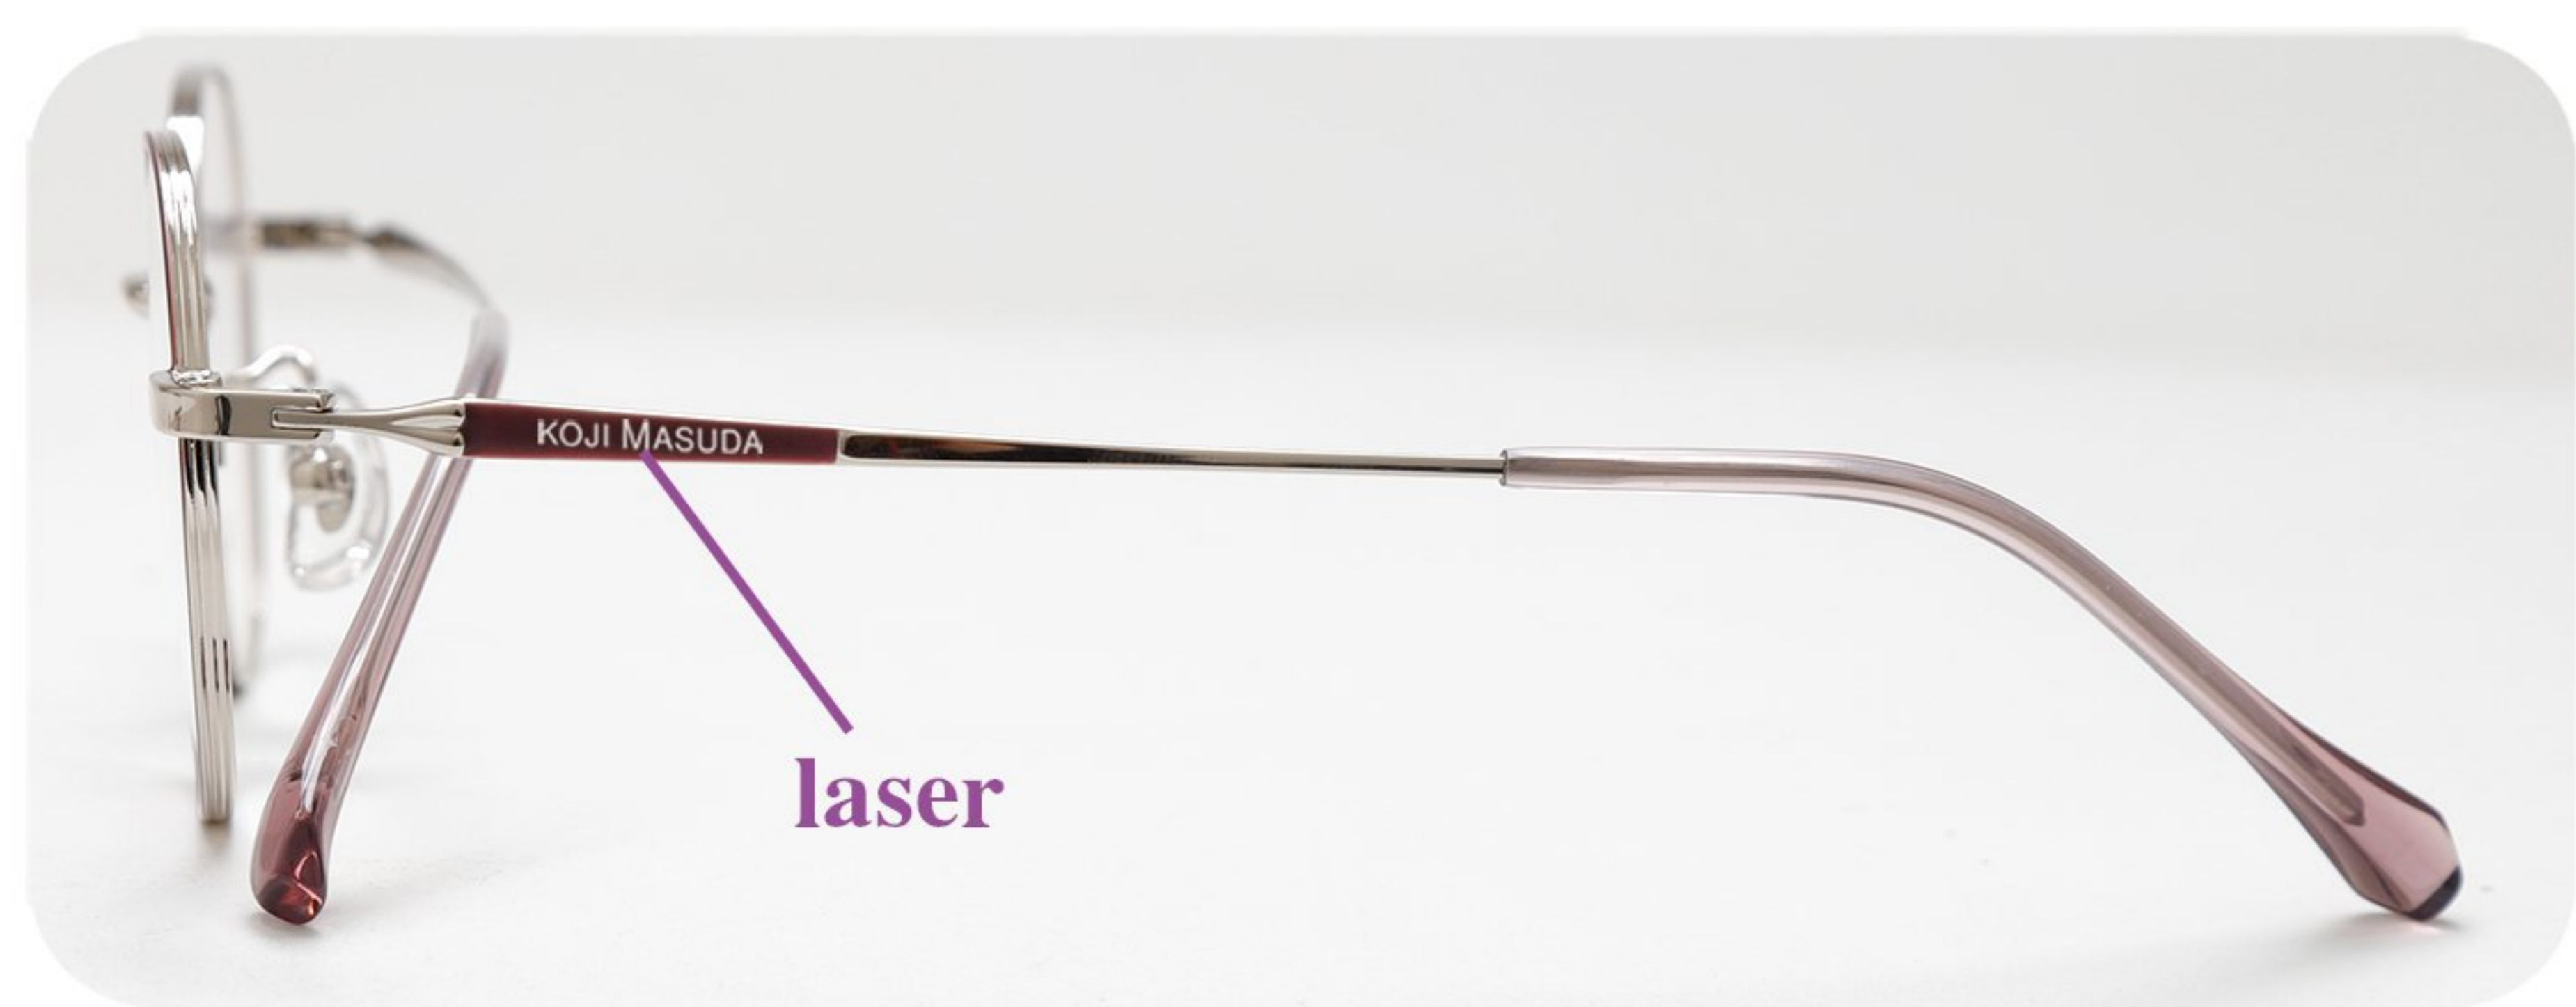

C5 亮玫瑰金/亮中枪
Bright Rose Gold/Bright Gun

C6 深枪/亮黑
Deep Gun/Bright Black

KOJI MASUDA

MODEL: 70125

SIZE: 49-18-142

COLOR DISPLAY

C1 亮玫瑰金/哑玫瑰金
Bright Rose Gold/Dumb Rose Gold

C2 浅金/浅杏
Light Gold/Light Apricot