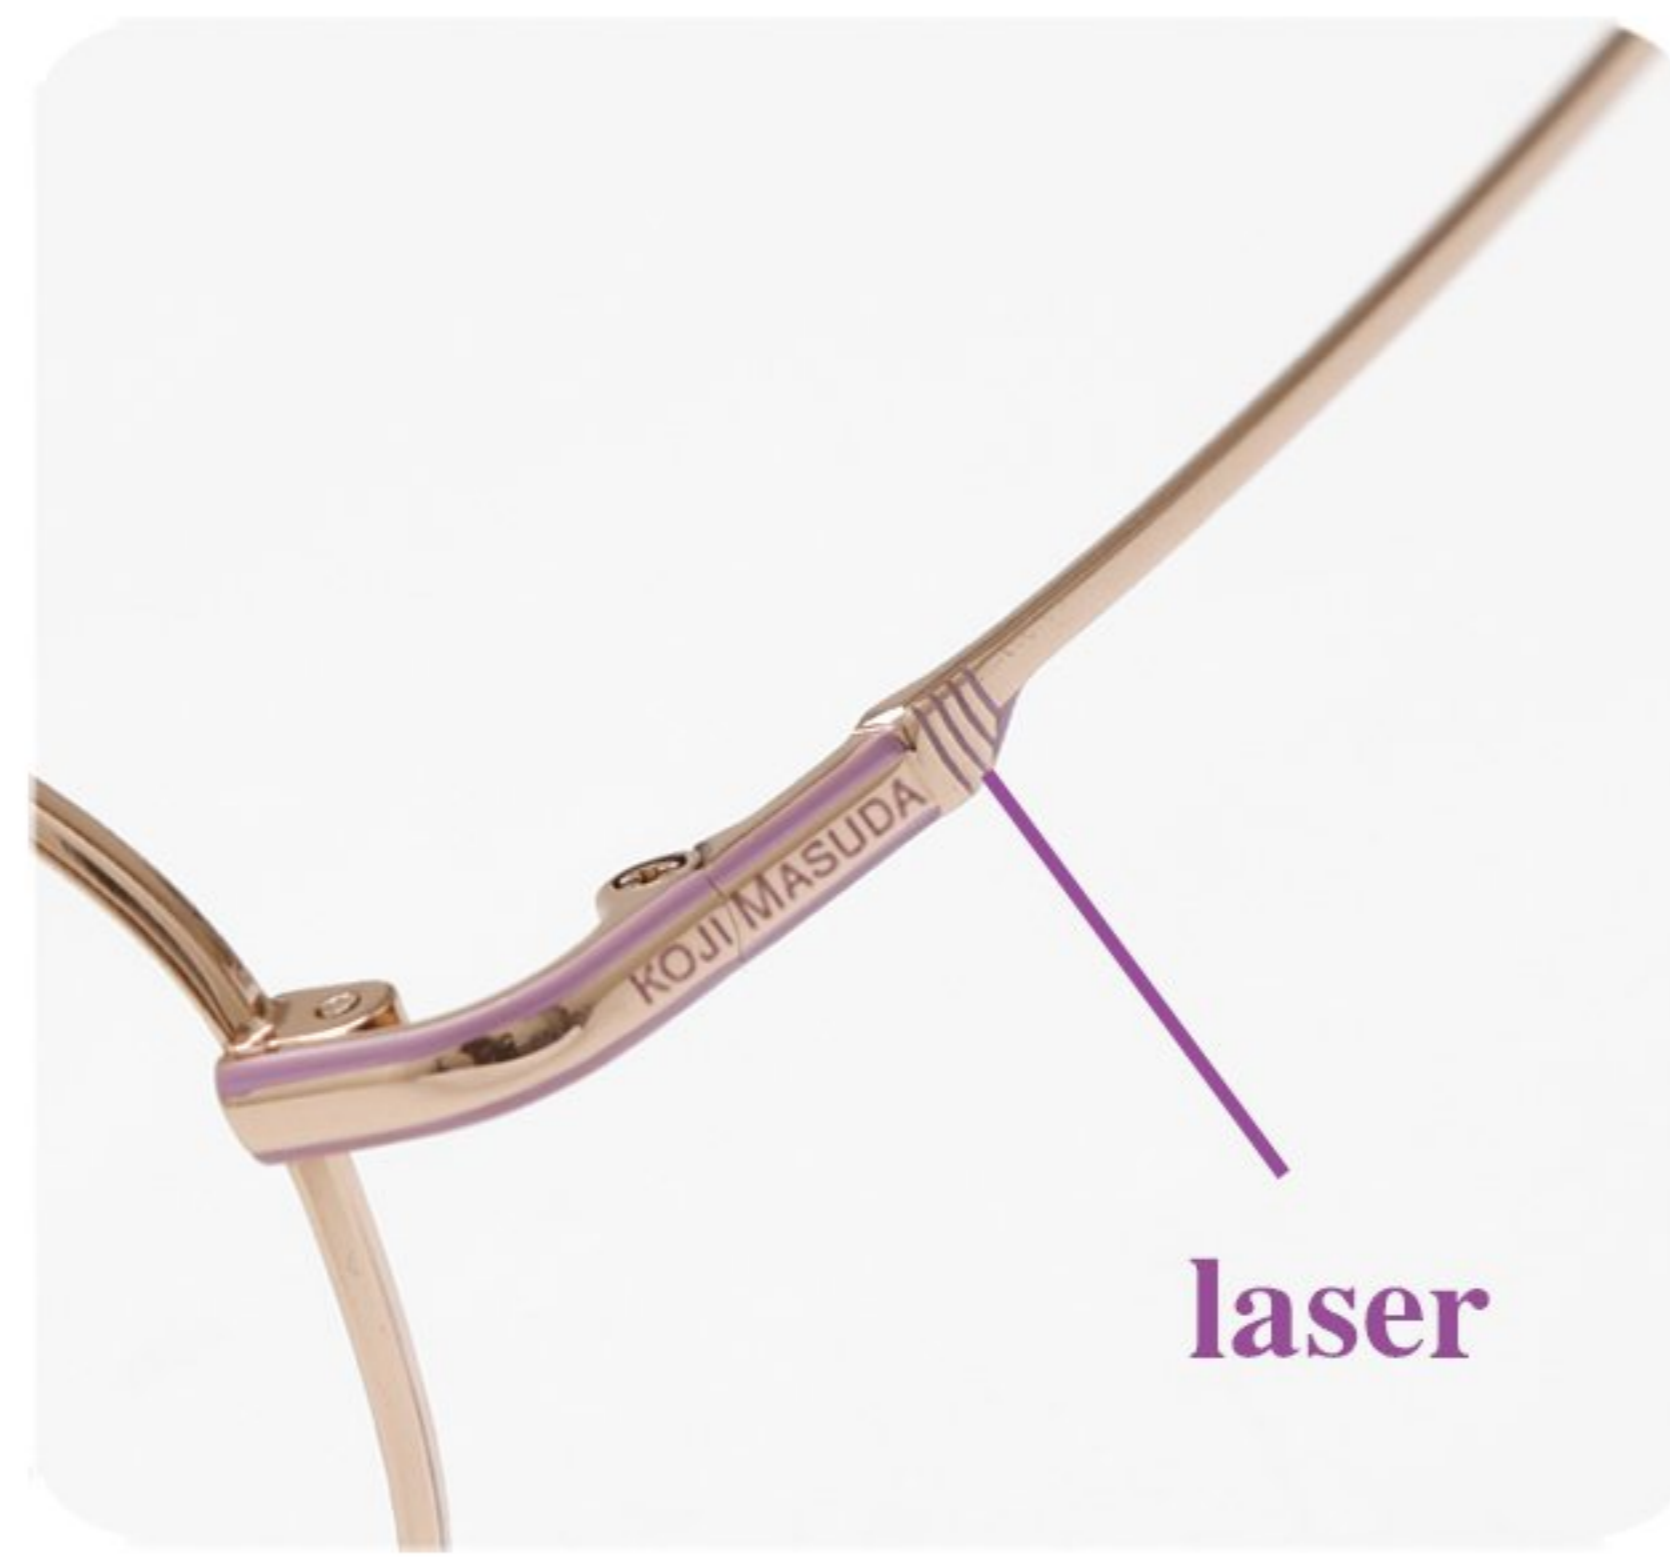

KOJI MASUDA

MODEL: 70142

SIZE: 52-18-142

COLOR DISPLAY

C1 哑银/浅灰
Matte Silver/Light Grey

C2 亮玫瑰金/芥末兰
Bright Rose Gold/Mustard Orchid

C3 亮玫瑰金/珊瑚粉
Bright Rose Gold/Coral Powder

C4 亮玫瑰金/哑黑
Bright Rose Gold/Matte Black

C5 亮玫瑰金
Bright Rose Gold

C6 亮中枪/亮黑
Bright Gun/Bright Black

KOJI MASUDA

MODEL: 70139

SIZE: 54-18-143

COLOR DISPLAY

C1 亮玫瑰金/哑玫瑰金
Bright Rose Gold/Matte Rose Gold

C2 哑银/浅灰紫
Matte Silver/Light Grey Purple