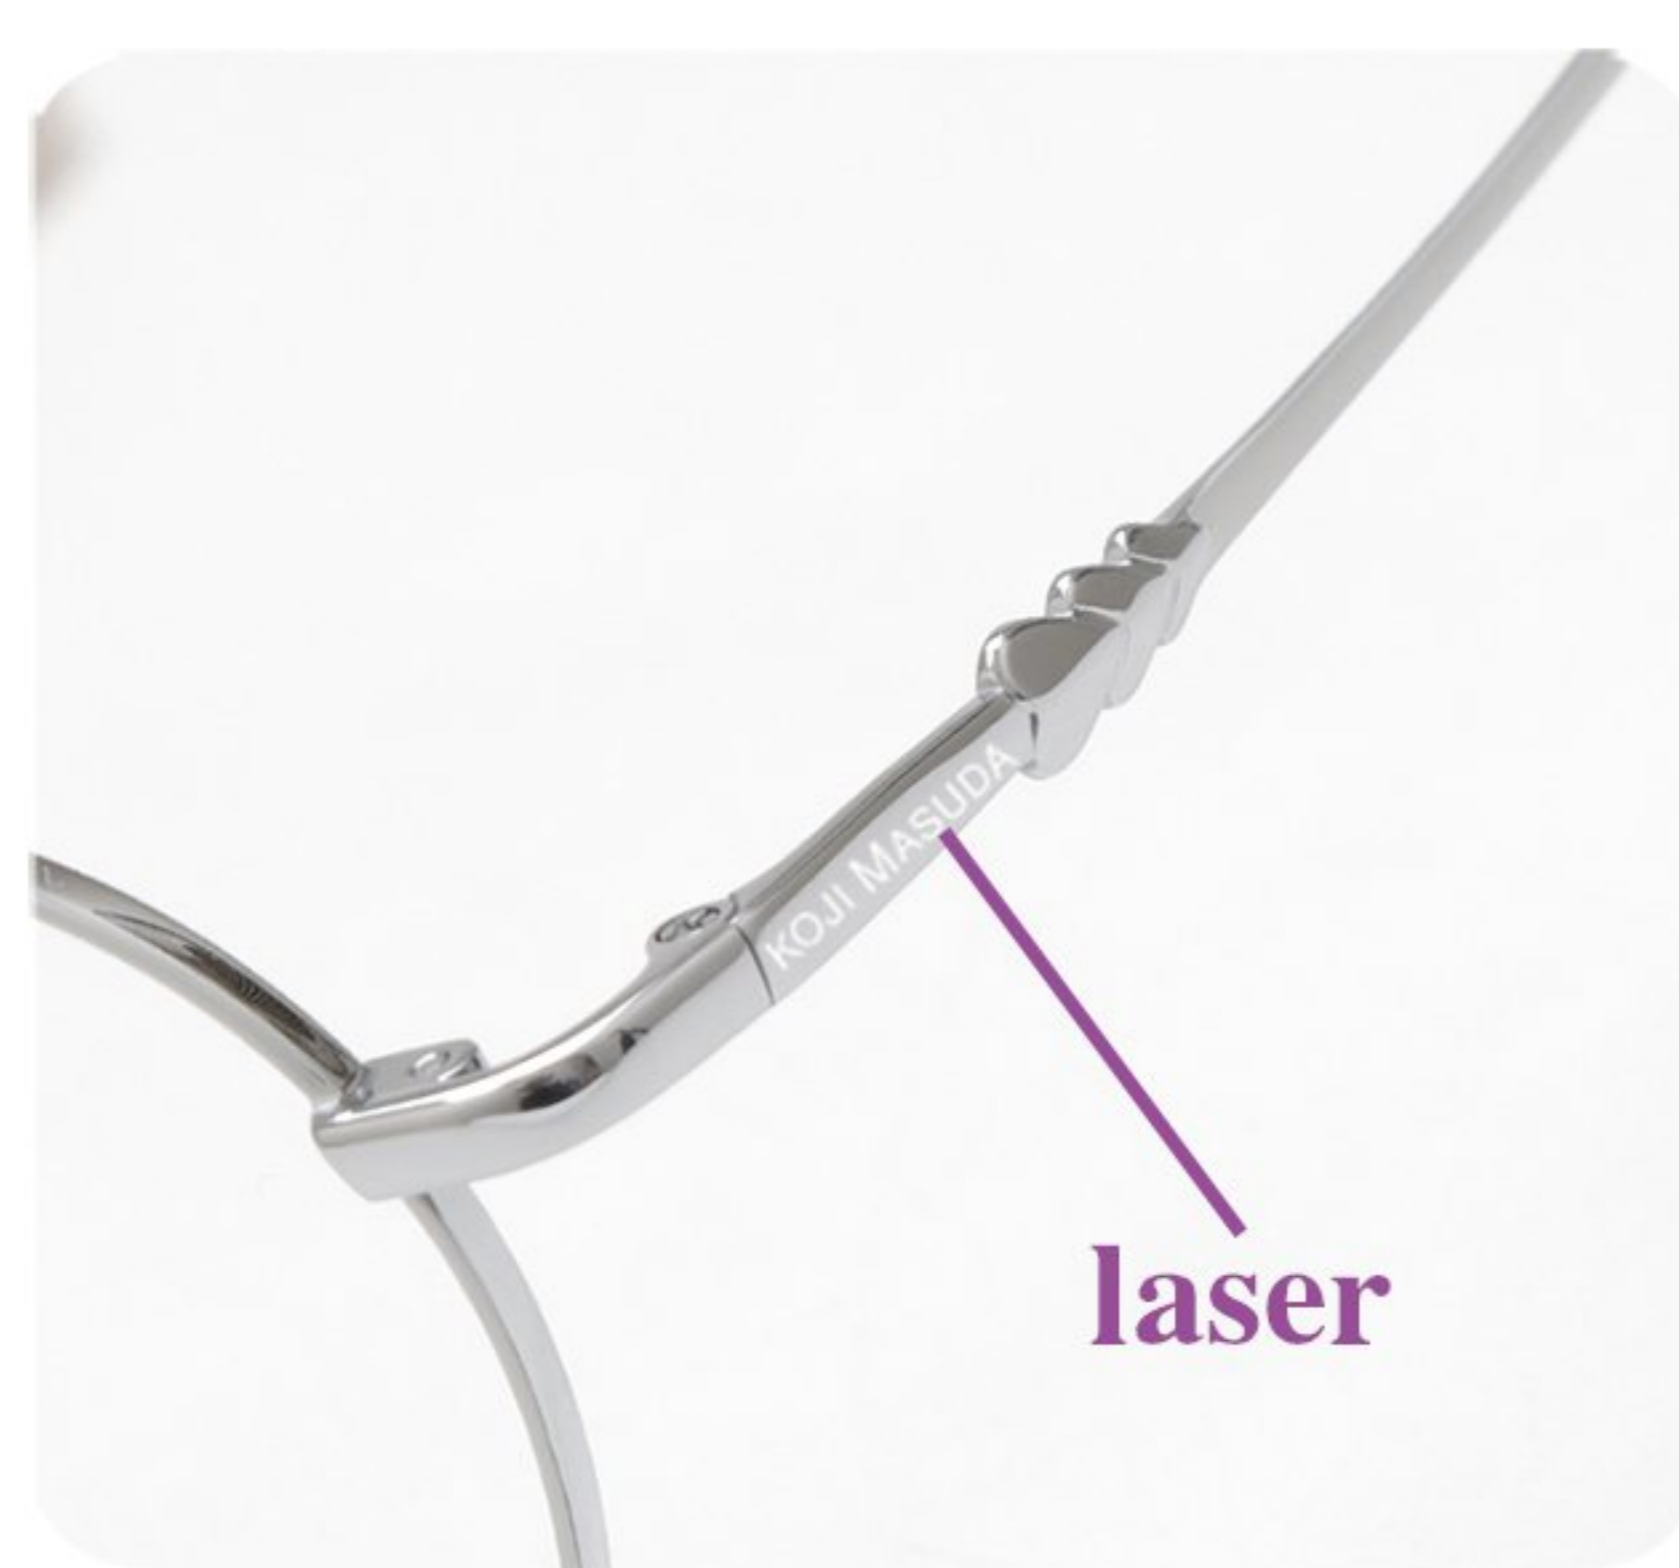

KOJI MASUDA

MODEL: 70121

SIZE: 49-18-143

COLOR DISPLAY

C1 粉金/珊瑚粉
Rose Gold/Coral Pink

C2 亮银/奶油白
Bright Silver/Cream White

C3 浅金/紫
Light Gold/Purple

C4 亮玫瑰金/哑黑
Bright Rose Gold/Matte Black