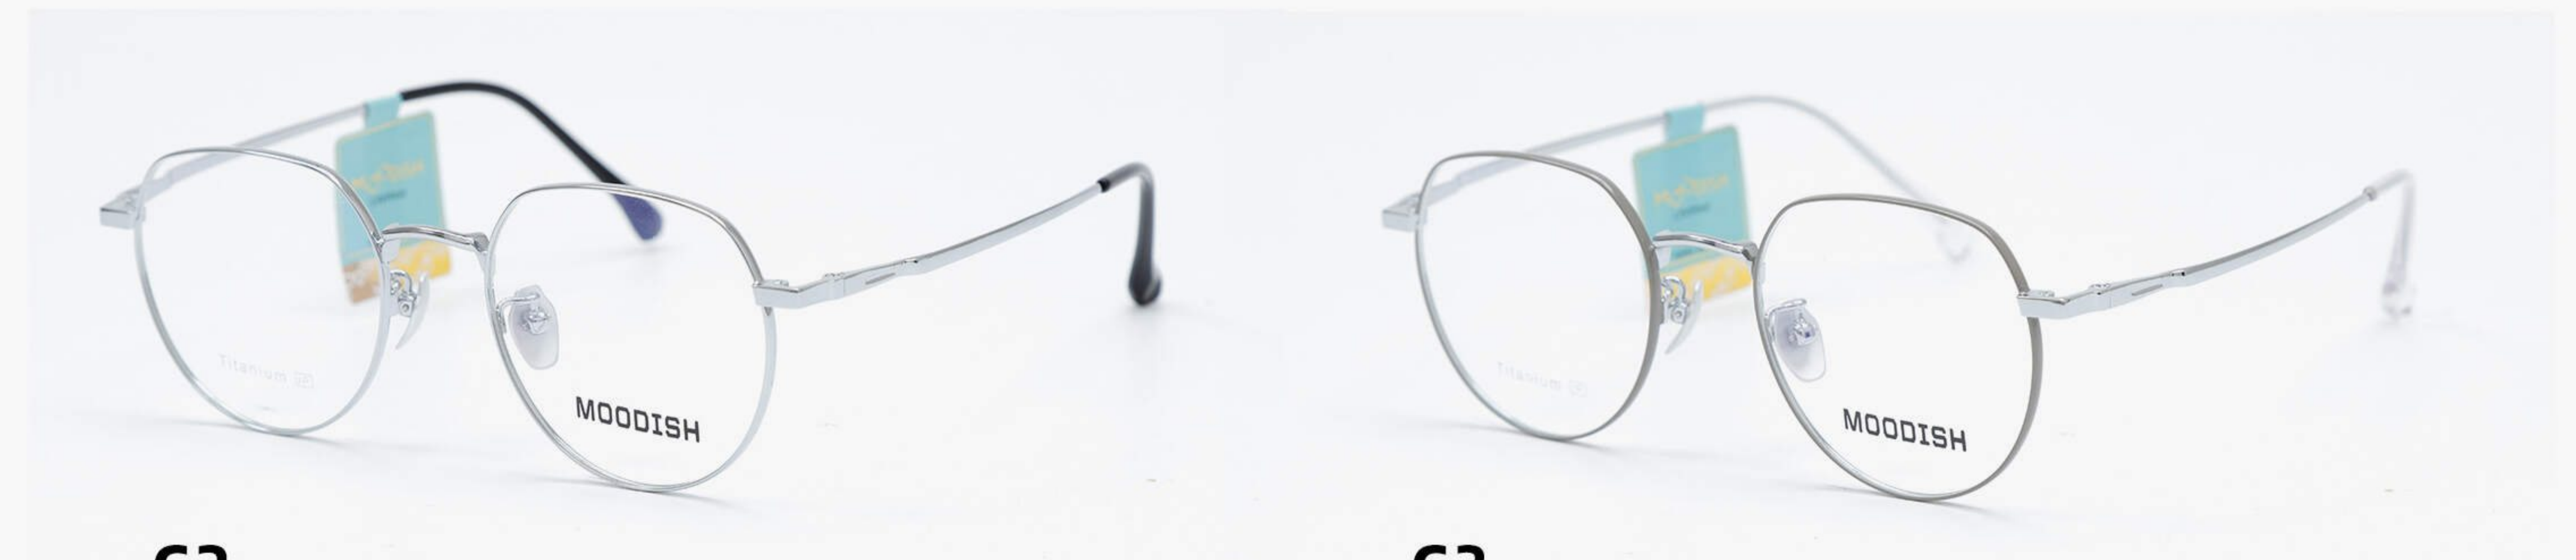

镜片宽度(mm): 48

中梁长度(mm): 18

镜腿长度(mm): 145

C2

银色
SILVER

C3

灰/银
GRAY/SILVER

C4