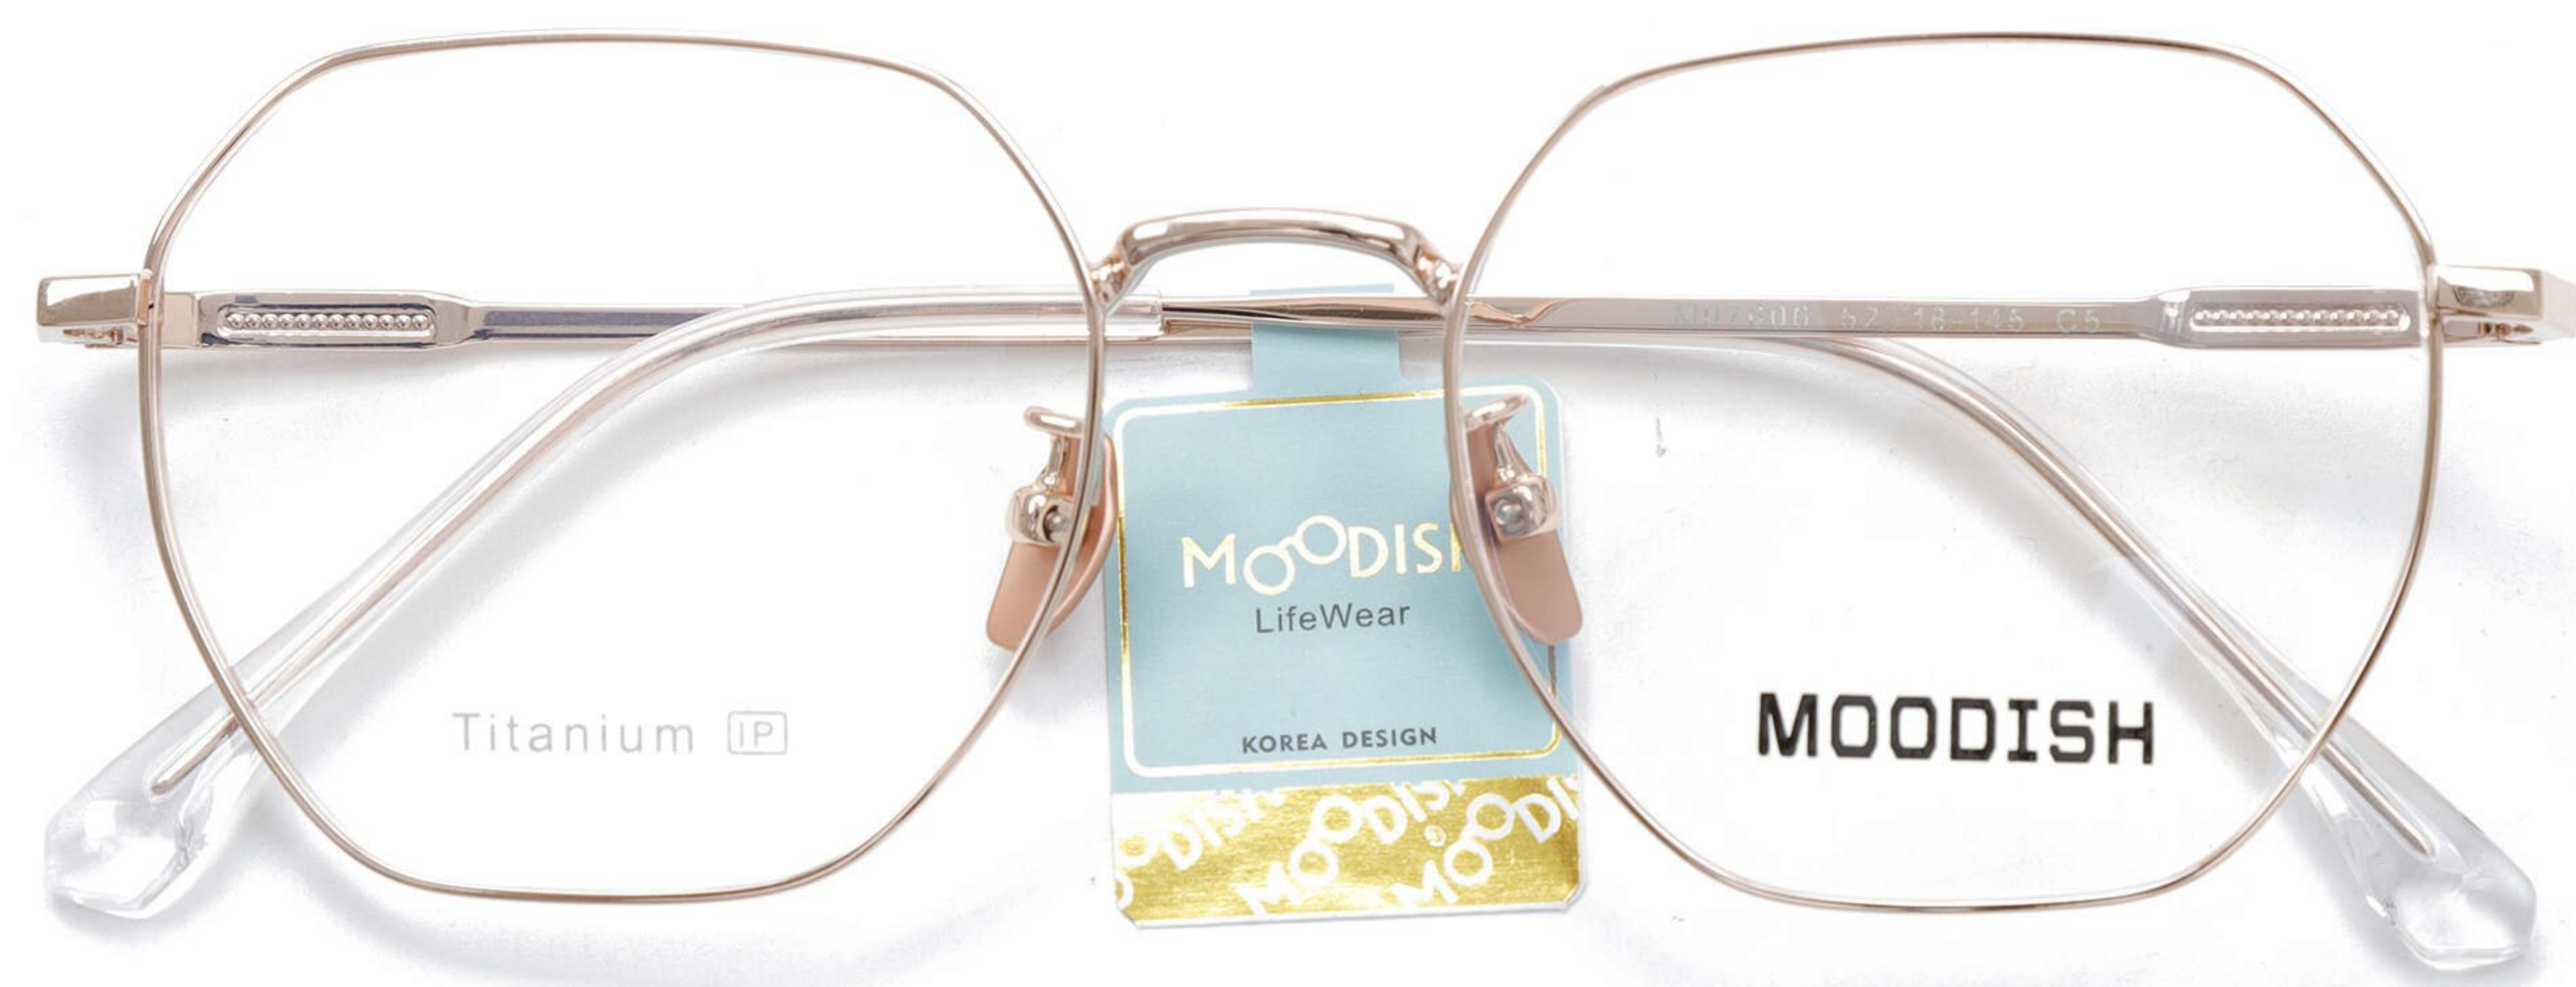

C2

银色

SILVER

OPTICAL FRAMES

OPTICAL FRAMES

MO7606

时尚休闲 | 高品质钛架 | 深圳精雕

MO7606