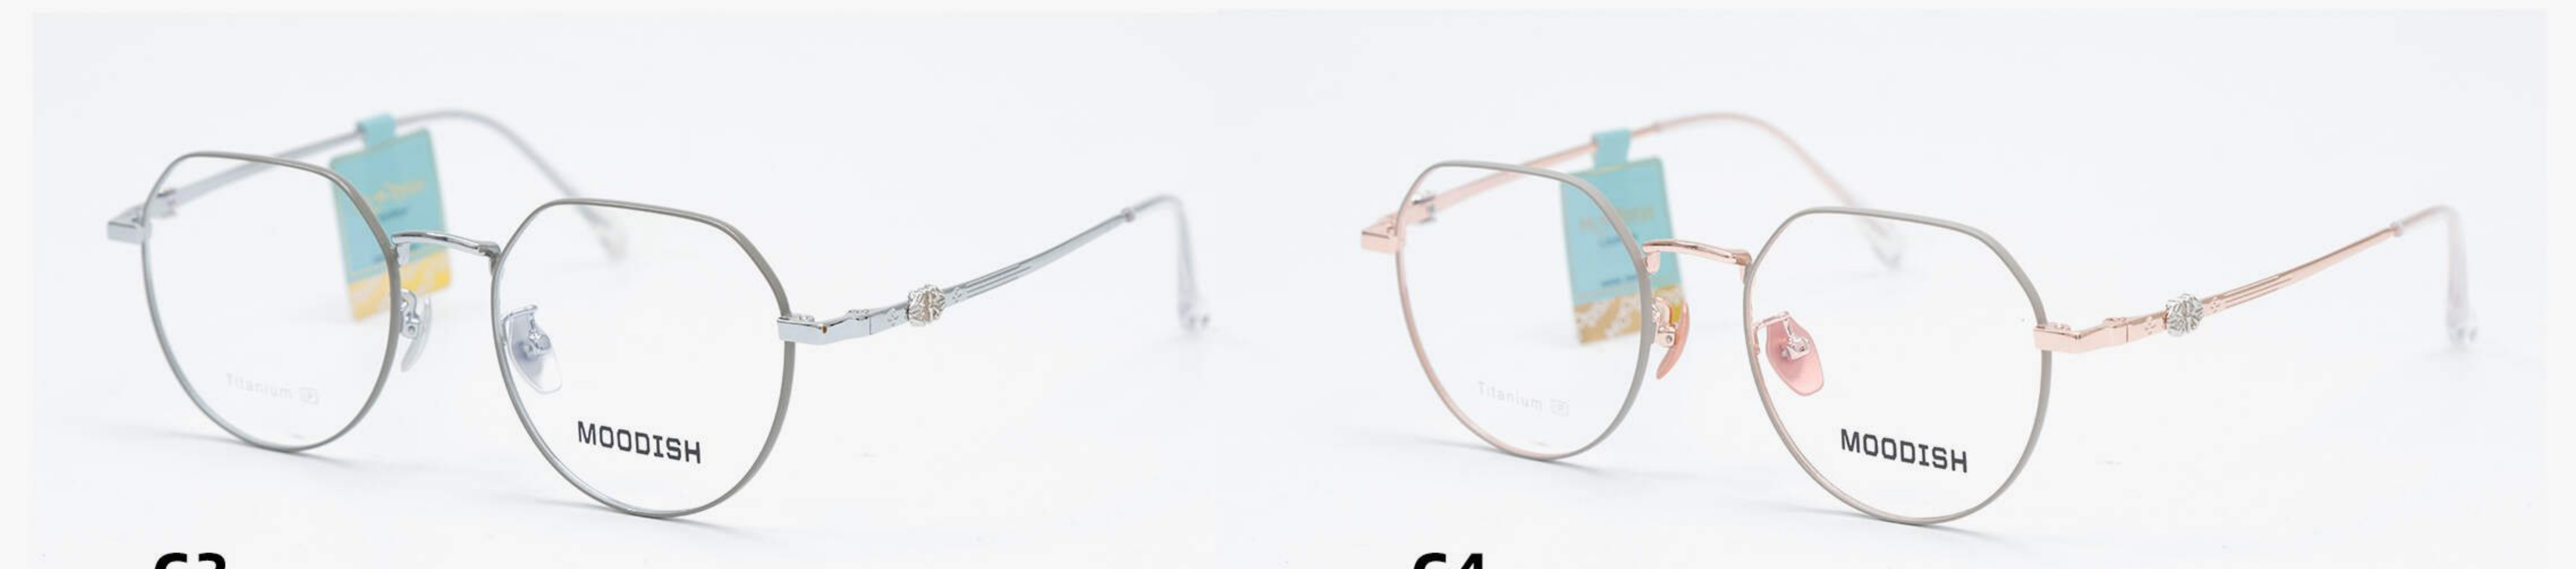

C3

灰/银
GRAY/SILVER

C4

卡其/金
KHAKI/GOLD