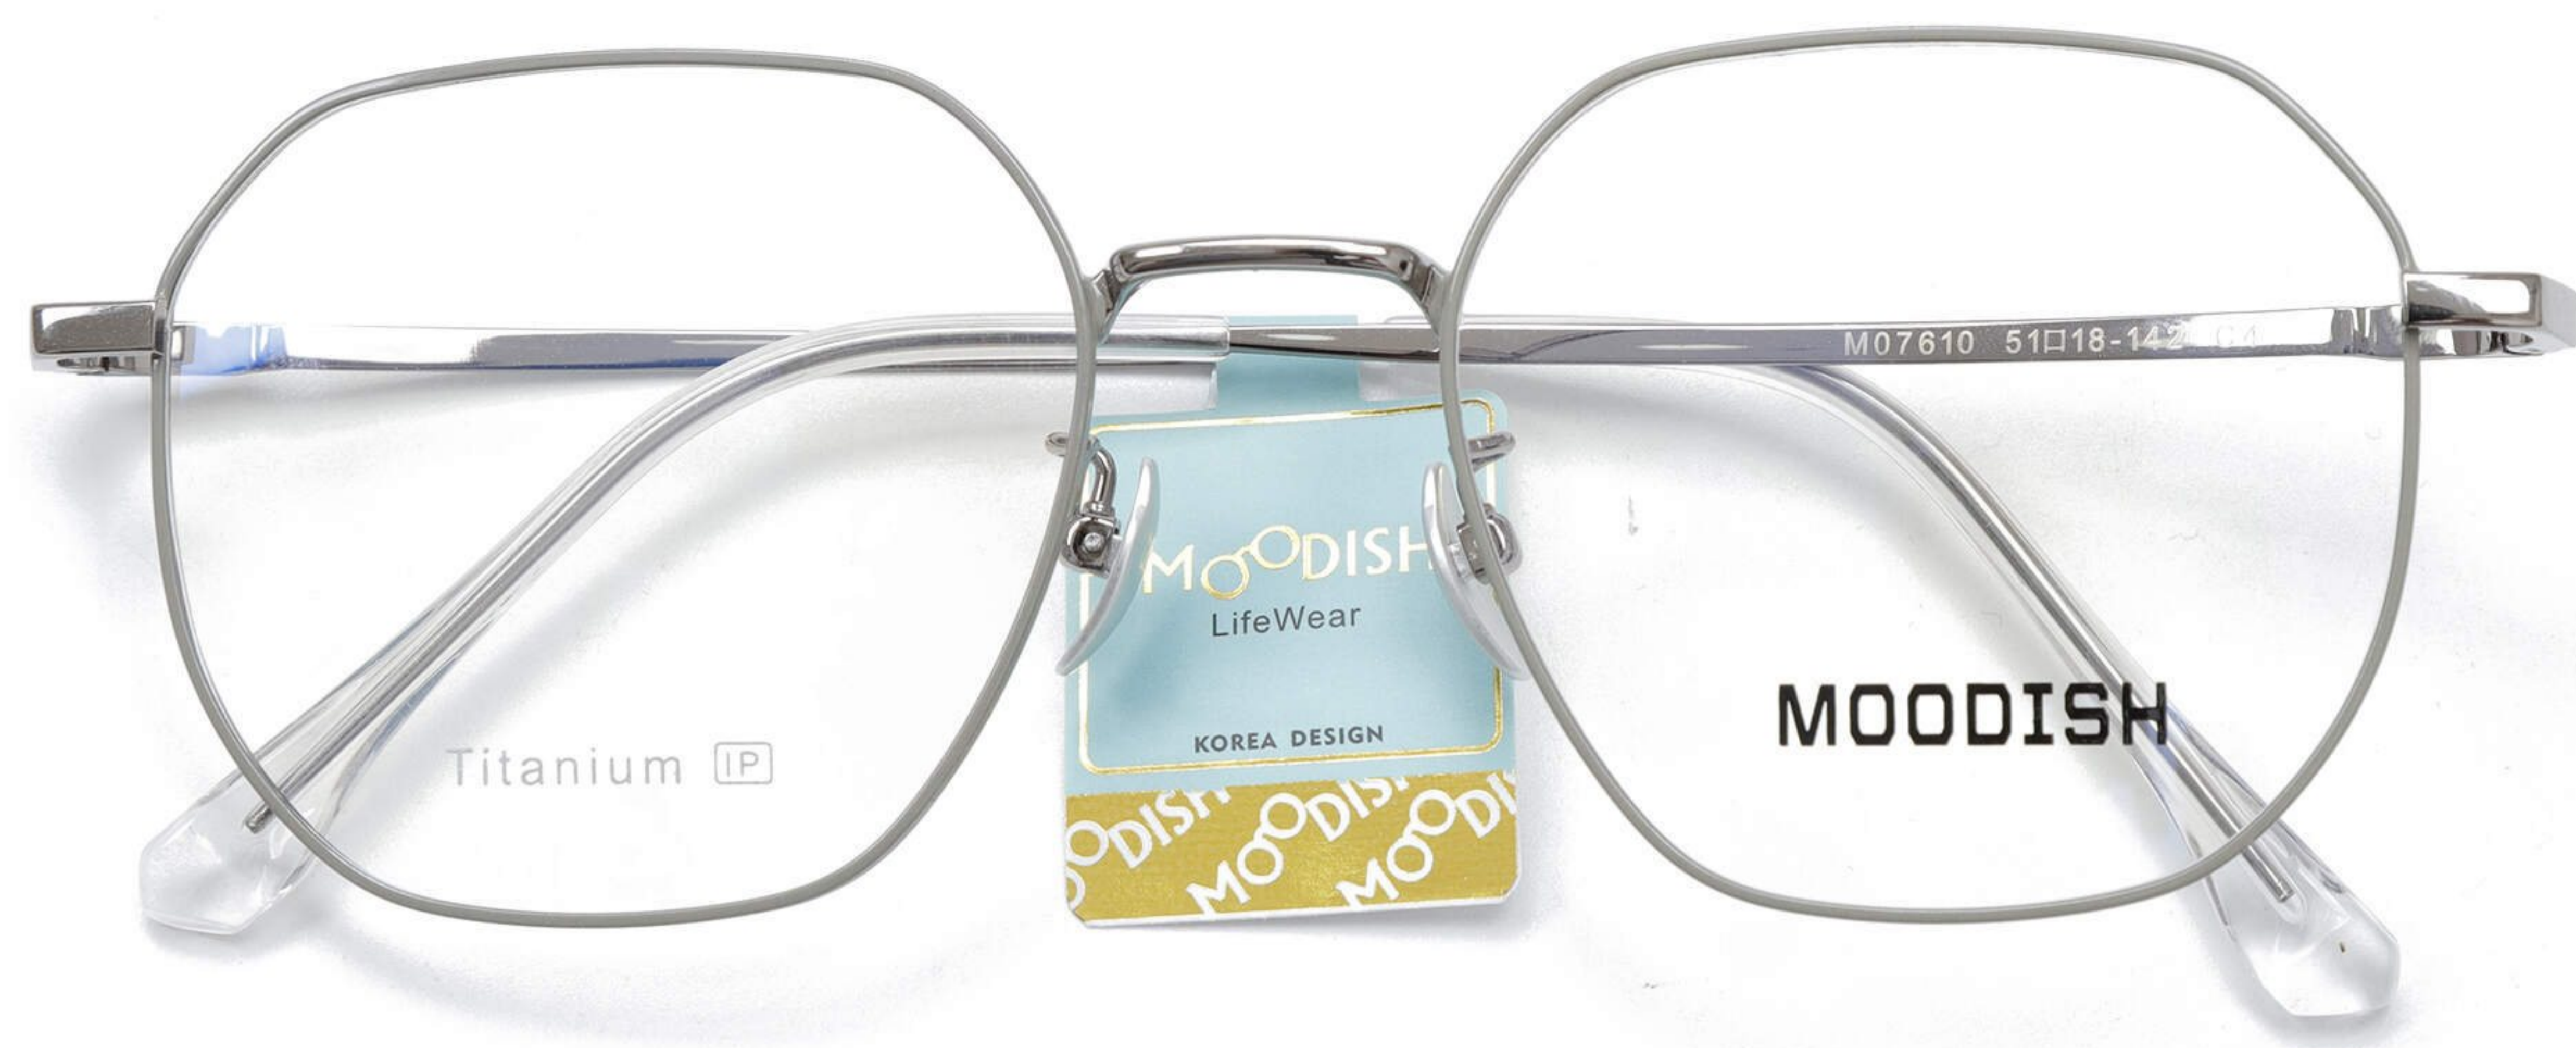

KHAKI/GOLD

C5

玫瑰金

GOLD

OPTICAL FRAMES

M07610

时尚休闲 | 高品质钛架 | 深圳精雕

OPTICAL FRAMES